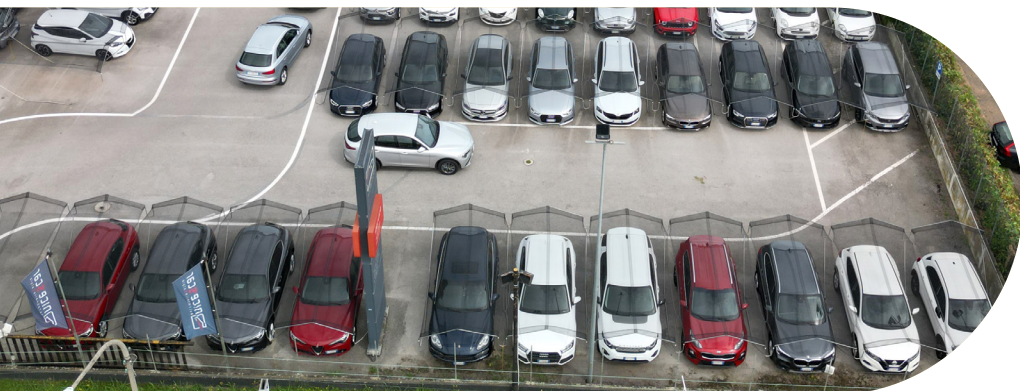

NIFF

NEW IDEAS FOR FUTURE

NIFF S.r.l. Via Pontebbana, 58 - 33080 Fiume Veneto (PN)

c/o Showroom Hyundai Ricci Group.

+39 0434 169 69557

info@icestopper.it